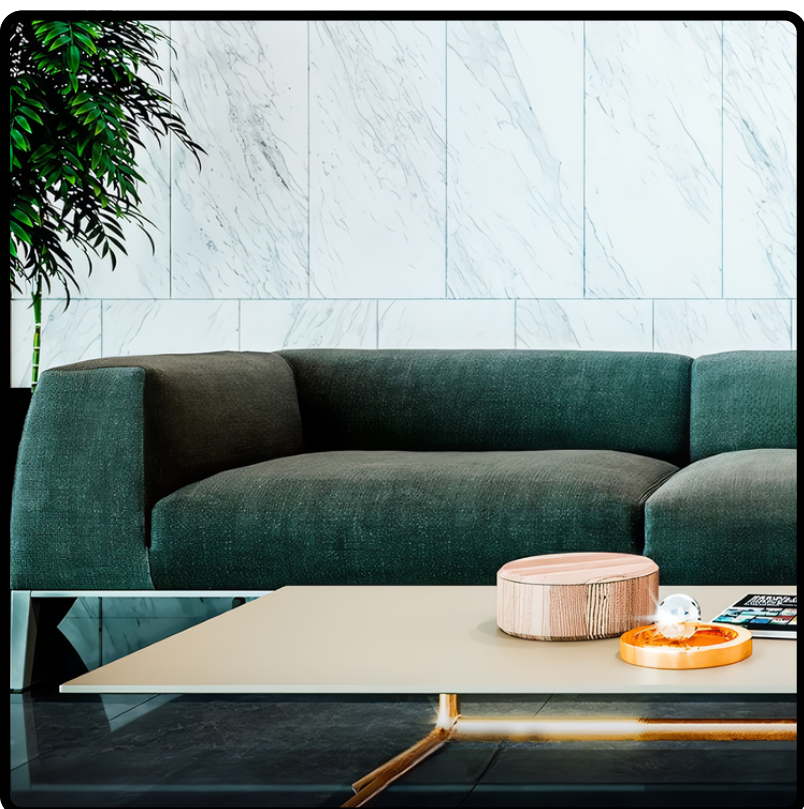

# CARRARA BLANCO

SUSTRATO

MDF

ESPESOR

15MM

MEDIDAS

1.22X2.44m

CARRARA BLANCO