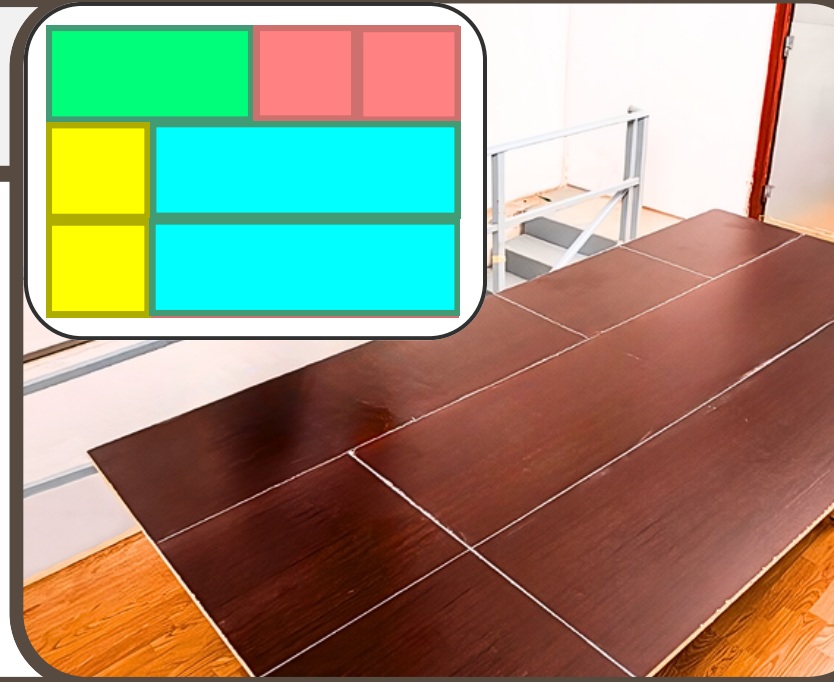

CORTES

Basándose en el plan de corte (Optimización de Corte), se dimensiona en el tablero, en máquinas especializadas en el corte de tablero, para obtener las piezas necesarias para la realización de tus proyectos.