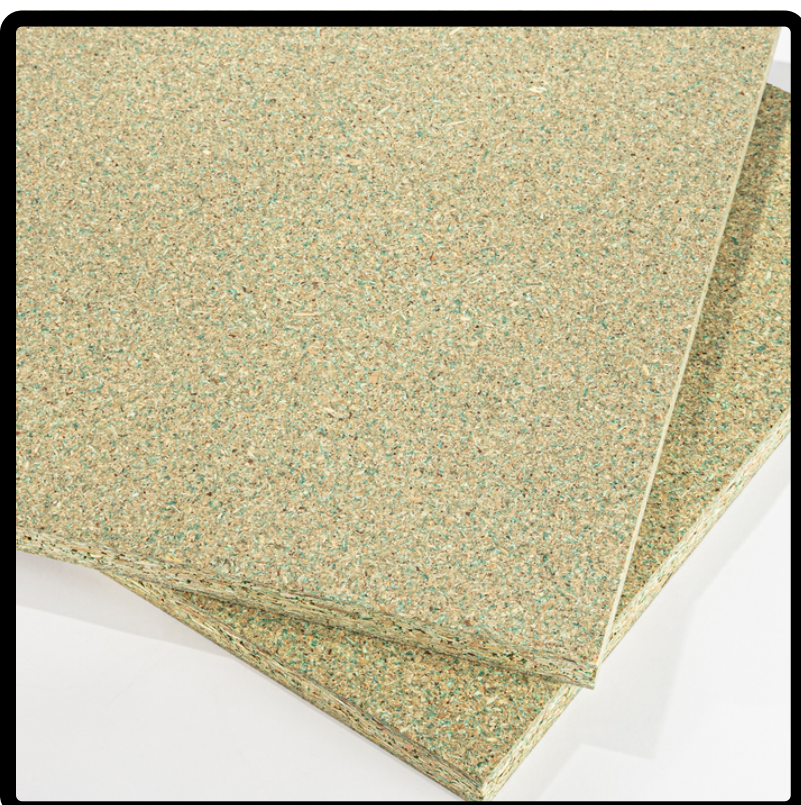

TABLERO DE PARTÍCULAS DE MADERA ESPECIAL PARA APLICACIONES EN COCINAS, BAÑOS, ÁREAS DE LAVADO Y ZONAS CON ALTA CONCENTRACIÓN DE HUMEDAD.

BLANCO FROSTY - HR