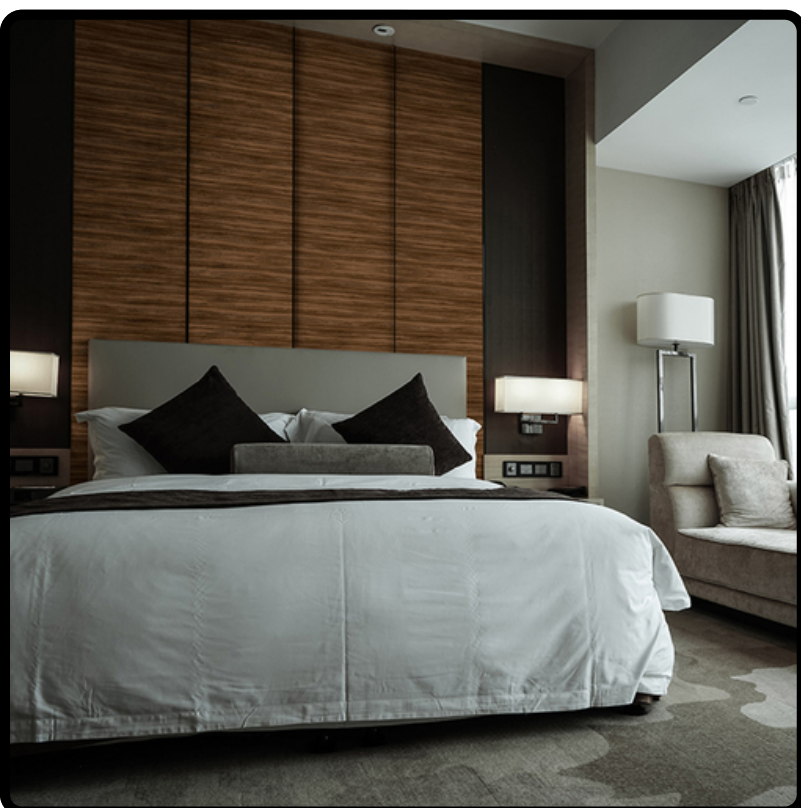

# DURANGO

SUSTRATO

MDF

ESPESOR

15MM

MEDIDAS

1.22X2.44m

DURANGO