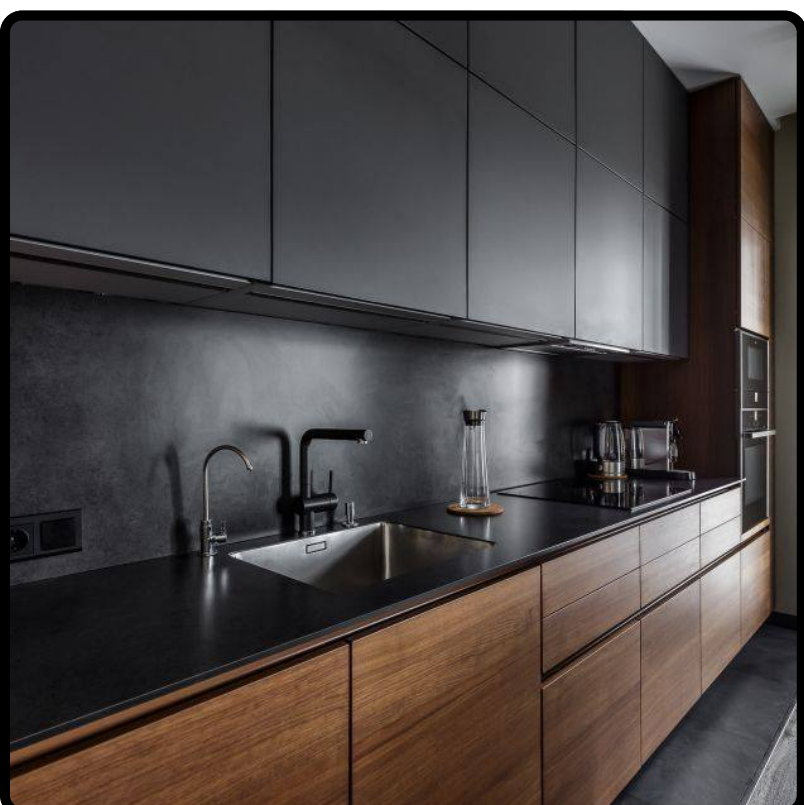

NEGRO - MATE

SUSTRATO

MDF

ESPESOR

18MM

MEDIDAS

1.22X2.80m

polylac