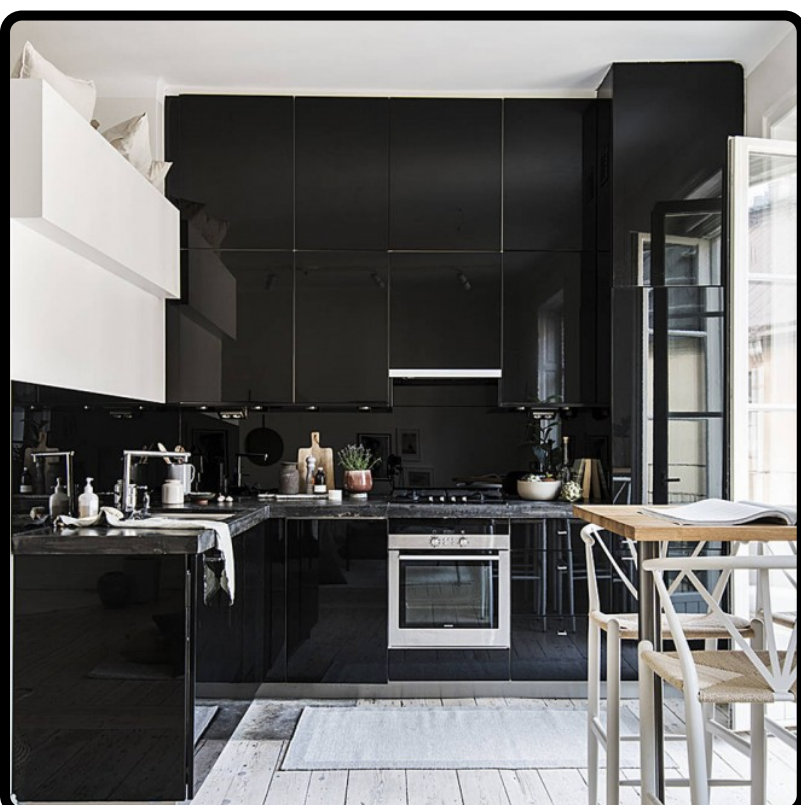

# NEGRO - ALTO BRILO

SUSTRATO

MDF

ESPESOR

18MM

MEDIDAS

1.22X2.80m

NEGRO