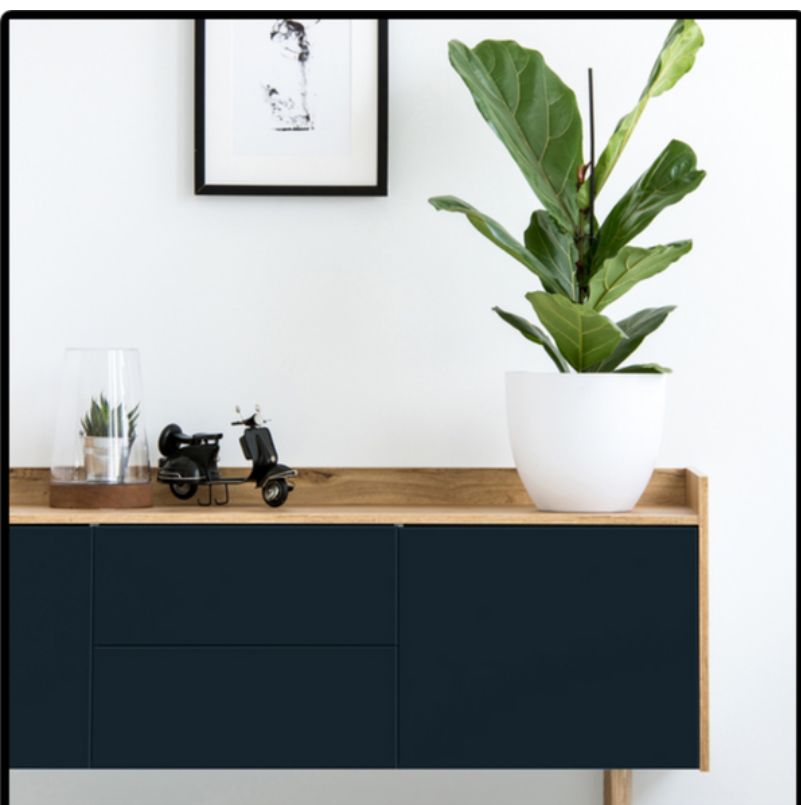

AZUL ZAFIRO

SUSTRATO

MDF

ESPESOR

15MM

MEDIDAS

1.22X2.44m

AZUL ZAFIRO