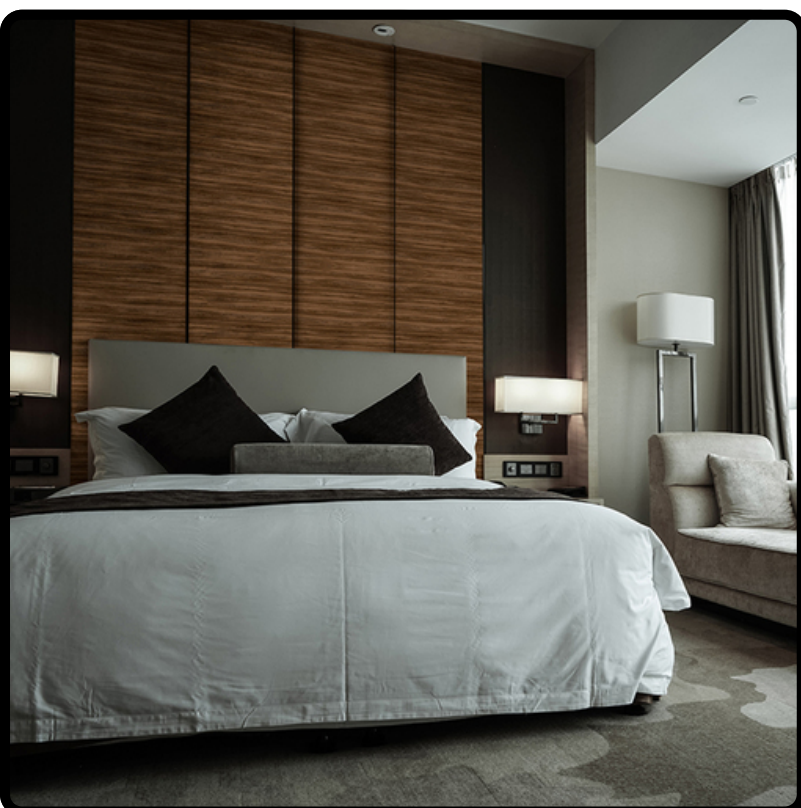

DURANGO

SUSTRATO

MDF

ESPESOR

15MM

MEDIDAS

1.22X2.44m

DURANGO