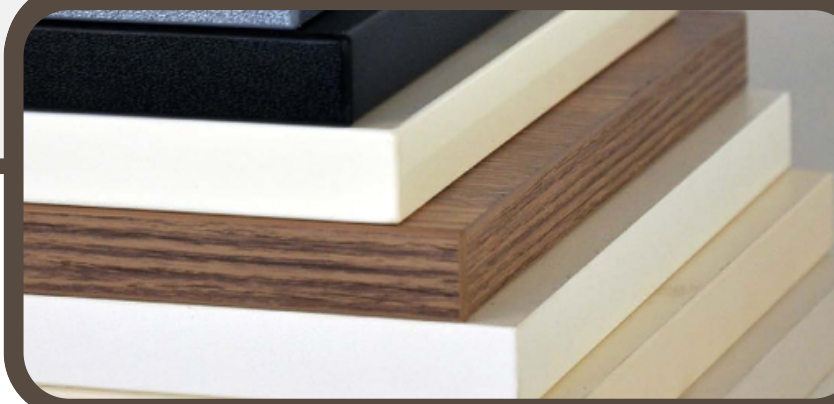

La melamina en sí, es un tipo de madera que emplea para revestir tableros

TABLEROS DE MDF:

Se llama así por sus siglas en inglés Medium Density Fiberboard (Fibra de madera de densidad mediana). Tablero elaborado con fibras de madera aglutinadas con resinas sintéticas mediante fuerte presión y calor, en seco, hasta alcanzar una densidad mediana.

TABLEROS DE MDP

Se llama así por sus siglas en inglés Medium Density Particles (Partículas de densidad media). Tablero de densidad media, elaborado con partículas de madera, que son combinadas con resinas sintéticas, para luego ser fraguadas bajo presión y temperatura.

NUESTROS SERVICIOS

MOBLOX

Muebles Modulares

OPTIMIZADOR DE CORTE

Nos ayuda a acomodar las piezas en el tablero para tener el mejor aprovechamiento de material, y ahorro de tiempo y dinero.

CORTES

Basándose en el plan de corte (Optimización de Corte), se dimensiona en el tablero, en máquinas especializadas en el corte de tablero, para obtener las piezas necesarias para la realización de tus proyectos.

ENCHAPADO

Para obtener un excelente acabado, los cantos expuestos (espesor a la vista) pueden ser enchapados con un recubrimiento del color de las caras.

SERVICIO PUR

Es indicado para adhesivos de alta resistencia, tiene excelentes propiedades de envejecimiento, resistencia a la temperatura y resistencia al agua