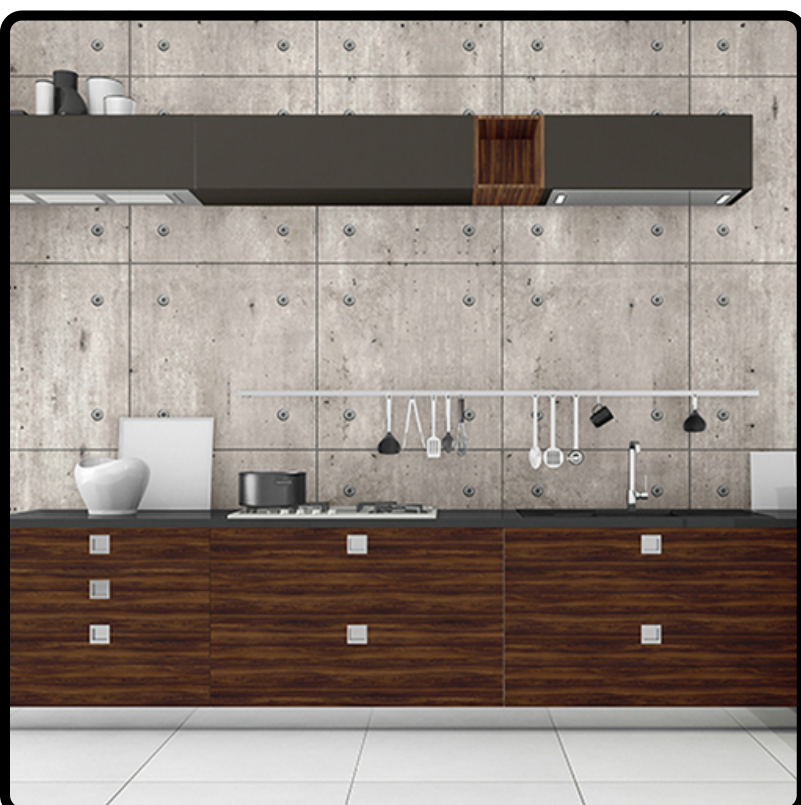

DURANGO

SUSTRATO

MDF

ESPESOR

15MM

MEDIDAS

1.22X2.44m

DURANGO