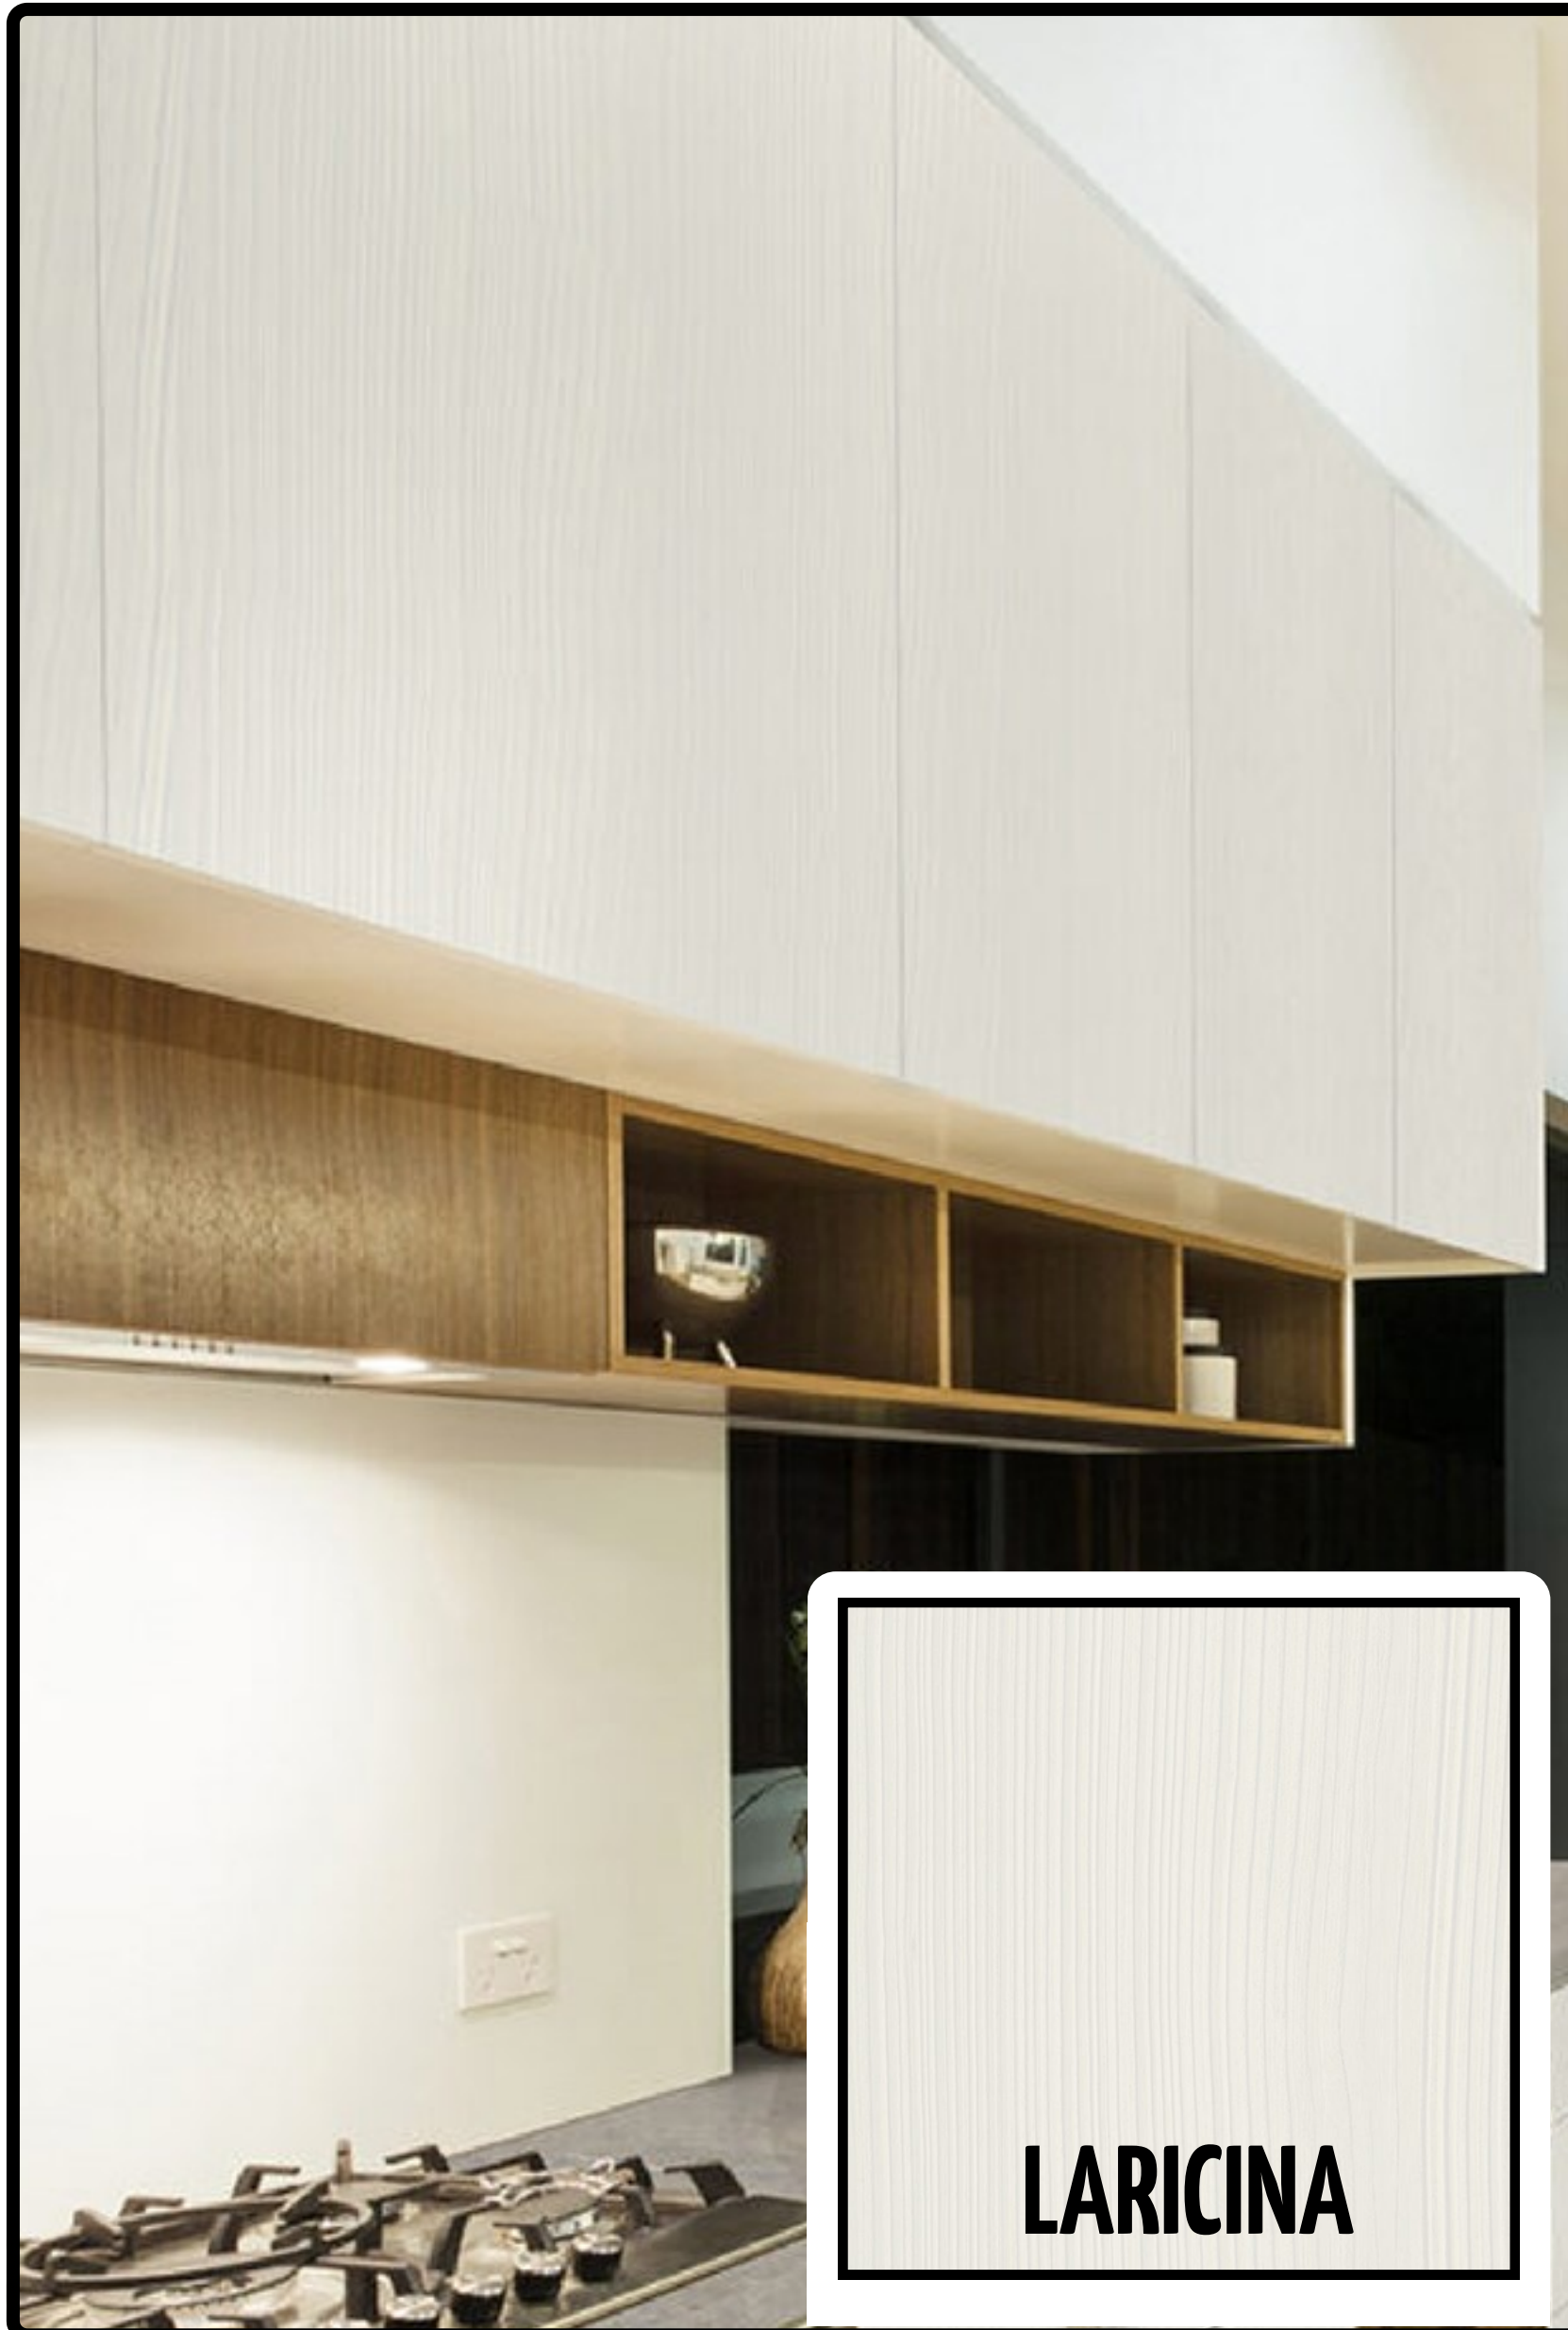

SUSTRATO

MDF

ESPESOR

15MM

MEDIDAS

1.22X2.44m

LARICINA

MOBLOX es un distribuidor DURAPLAY
 Con una historia de más de 60 años de experiencia transformando recursos forestales, DURAPLAY fabrica tableros de madera disponibles en diversos sustratos y recubrimientos.