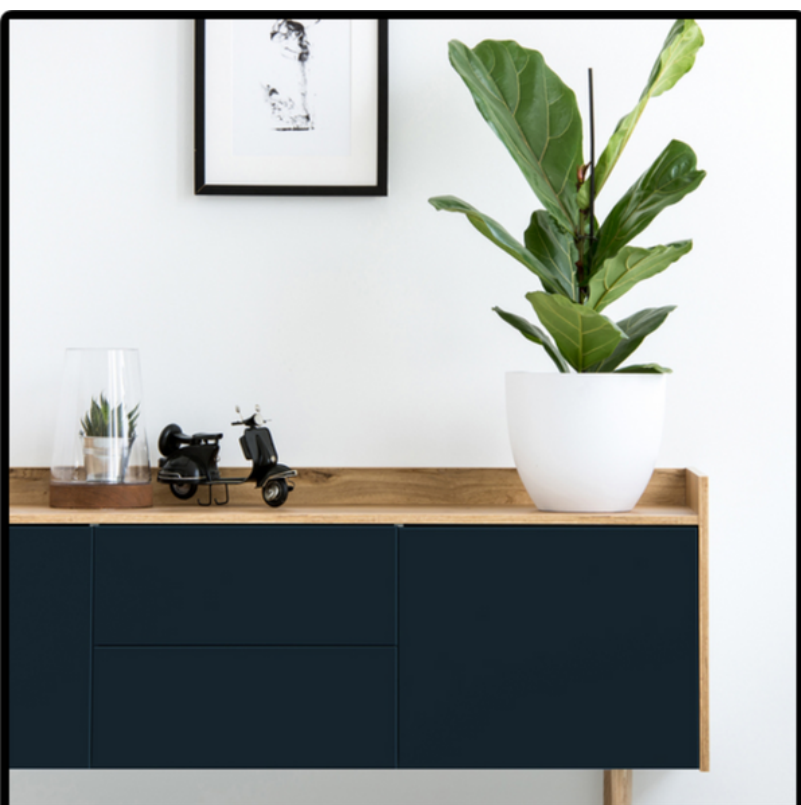

SUSTRATO

MDF

ESPESOR

15MM

MEDIDAS

1.22X2.44m

AZUL ZAFIRO

LINO CAIRO