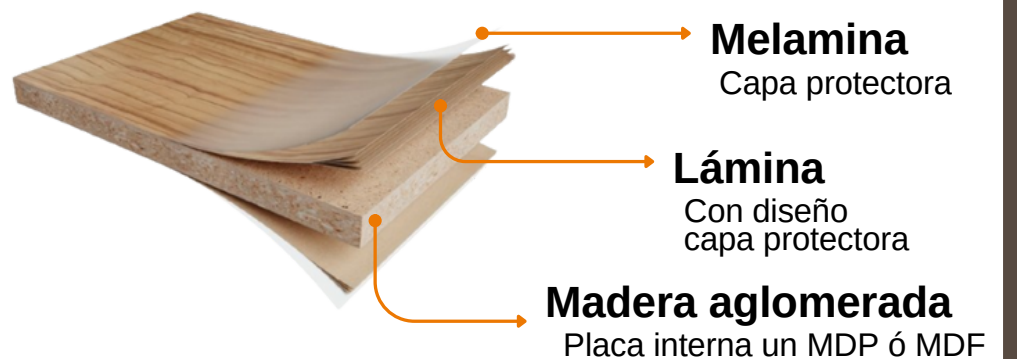

MOBLOX

Muebles Modulares

Los principales productos de Grupo Moblox son Tableros derivados de Madera con recubrimientos; principalmente para la fabricación de cocinas, closets y muebles en general.

En Grupo Moblox se venden los tableros, herrajes, servicios y complementos para la fabricación de muebles.

TABLEROS MELAMINICOS

TABLERO MELAMINA

Las capas con unidas al tablero mediante resinas polimerizadas en condiciones de alta presión y temperatura.

MDF SMART Y AGLOMERADO MELAMINICO

Son tableros recubiertos en ambas caras por láminas decorativas impregnadas con resinas melaminicas que otorgan una superficie totalmente cerrada, libre de poros y resistente al desgaste superficial; la mejor característica es que estos tableros no necesitan un trabajo adicional como pintura o barniz.

La melamina en sí, es un tipo de madera que emplea para revestir tableros

TABLEROS DE MDF:

Se llama así por sus siglas en inglés Medium Density Fiberboard (Fibra de madera de densidad mediana). Tablero elaborado con fibras de madera aglutinadas con resinas sintéticas mediante fuerte presión y calor, en seco, hasta alcanzar una densidad mediana.

TABLEROS DE MDP

Se llama así por sus siglas en inglés Medium Density Particles (Partículas de densidad media). Tablero de densidad media, elaborado con partículas de madera, que son combinadas con resinas sintéticas, para luego ser fraguadas bajo presión y temperatura.