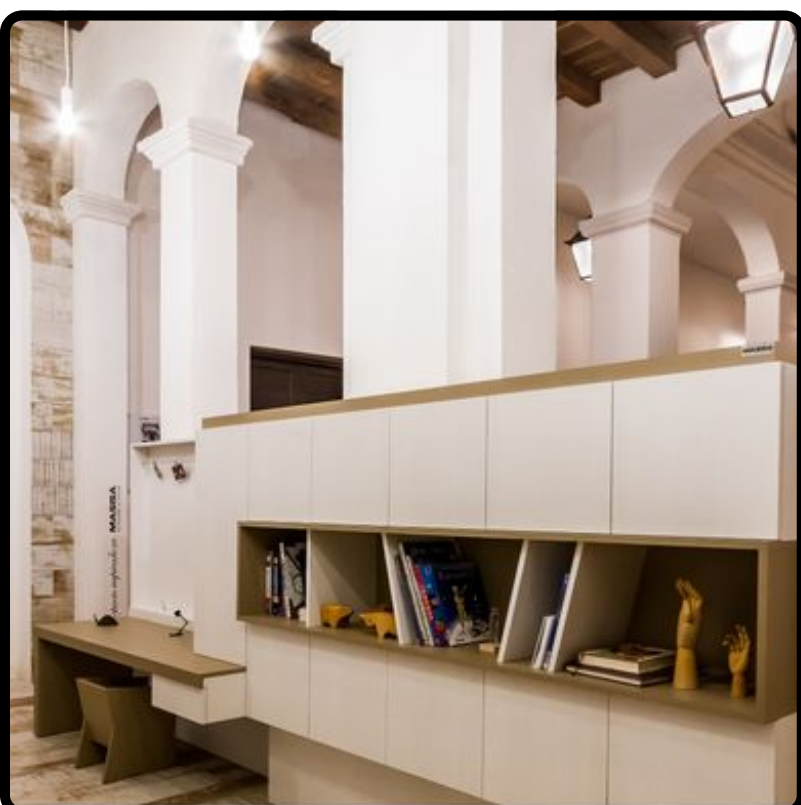

SUSTRATO

MDF

ESPESOR

15MM

MEDIDAS

1.22X2.44m

LARICINA

MOBLOX es un distribuidor DURAPLAY
 Con una historia de más de 60 años de experiencia transformando recursos forestales, DURAPLAY fabrica tableros de madera disponibles en diversos sustratos y recubrimientos.