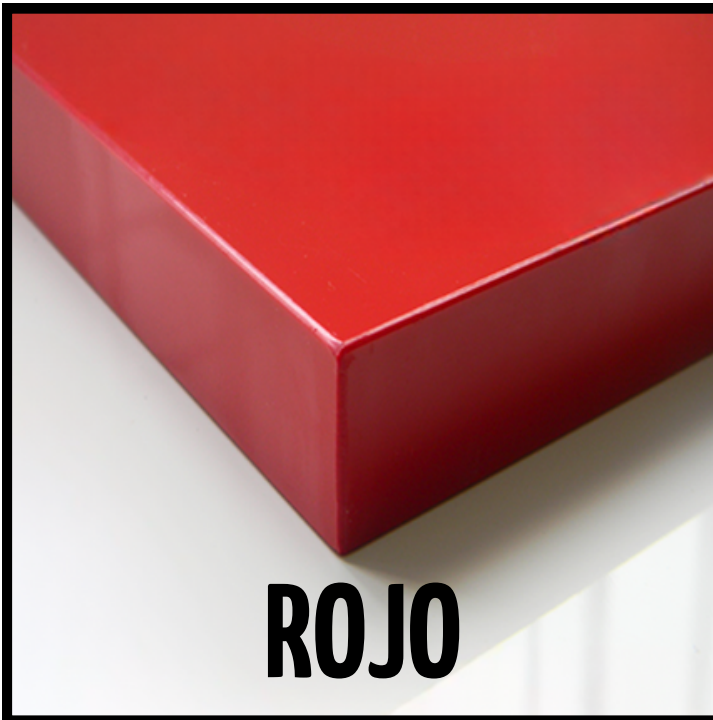

ROJO - ALTO BRILLO

SUSTRATO

MDF

ESPESOR

18MM

MEDIDAS

1.22X2.80m

ROJO

polylac