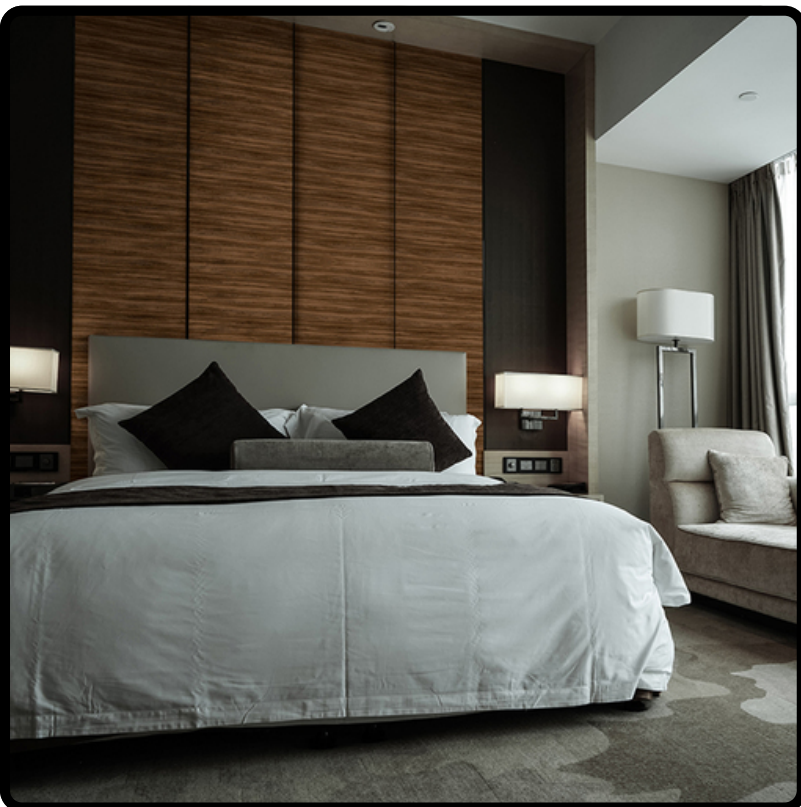

SUSTRATO

MDF

ESPESOR

15MM

MEDIDAS

1.22X2.44m

DURANGO

EBANO INDI