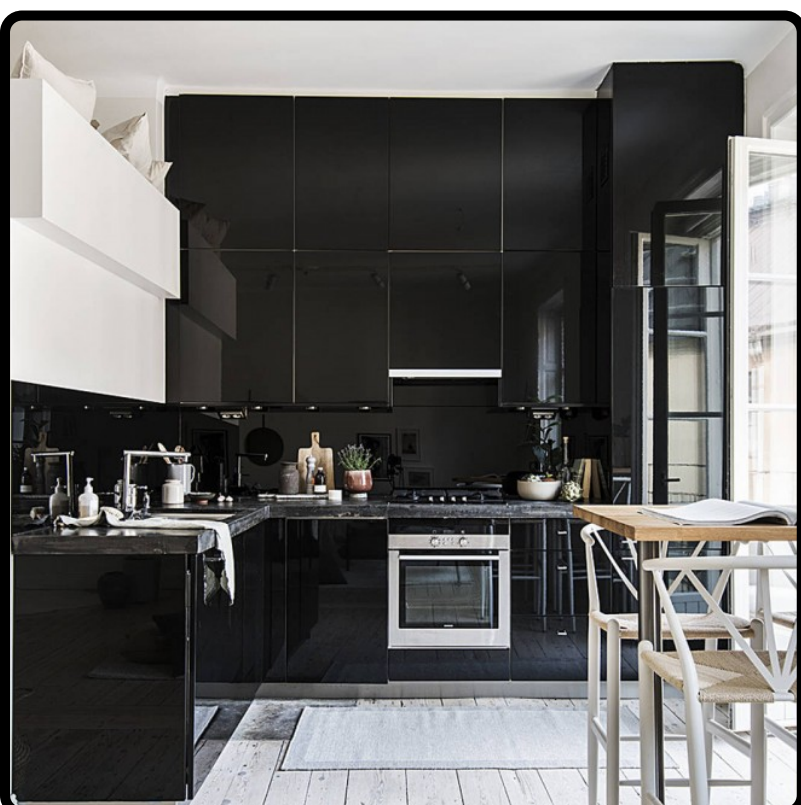

NEGRO - ALTO BRILO

SUSTRATO

MDF

ESPESOR

18MM

MEDIDAS

1.22X2.80m

NEGRO

polylac