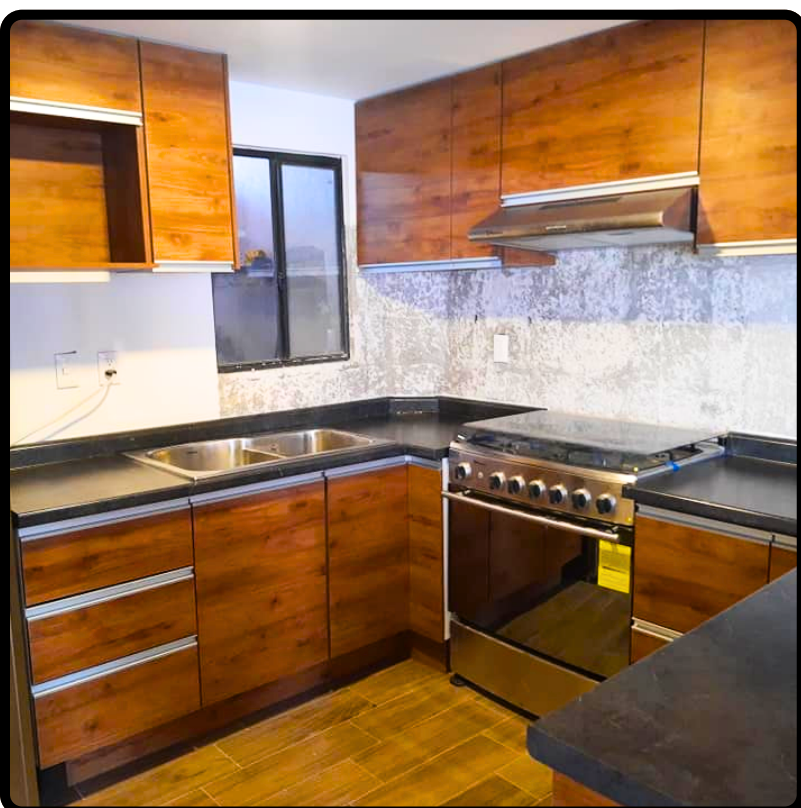

NOGAL PAKAN

SUSTRATO

MDF

ESPESOR

15MM

MEDIDAS

1.22X2.44m

NOGAL PAKAN