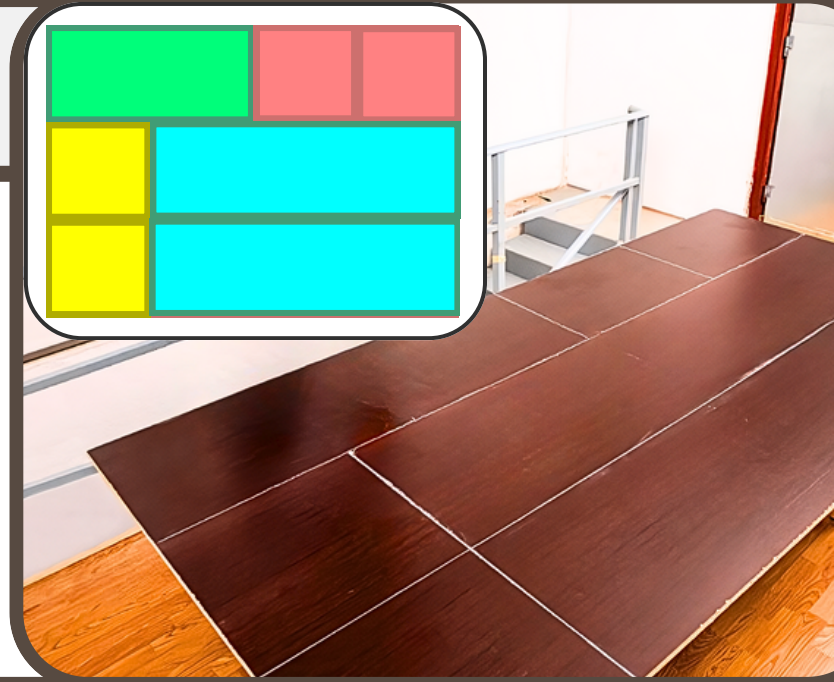

TABLEROS MELAMINICOS

TABLERO MELAMINA

Las capas con unidas al tablero mediante resinas polimerizadas en condiciones de alta presión y temperatura.

MDF SMART Y AGLOMERADO MELAMINICO

Son tableros recubiertos en ambas caras por láminas decorativas impregnadas con resinas melaminicas que otorgan una superficie totalmente cerrada, libre de poros y resistente al desgaste superficial; la mejor característica es que estos tableros no necesitan un trabajo adicional como pintura o barniz.

TABLEROS DE MDP

Se llama así por sus siglas en inglés Medium Density Particles (Partículas de densidad media). Tablero de densidad media, elaborado con partículas de madera, que son combinadas con resinas sintéticas, para luego ser fraguadas bajo presión y temperatura.

NUESTROS SERVICIOS

MOBLOX

Muebles Modulares

OPTIMIZADOR DE CORTE

Nos ayuda a acomodar las piezas en el tablero para tener el mejor aprovechamiento de material, y ahorro de tiempo y dinero.

CORTES

Basándose en el plan de corte (Optimización de Corte), se dimensiona en el tablero, en máquinas especializadas en el corte de tablero, para obtener las piezas necesarias para la realización de tus proyectos.

ENCHAPADO

Para obtener un excelente acabado, los cantos expuestos (espesor a la vista) pueden ser enchapados con un recubrimiento del color de las caras.

EMBISAGRADO

Tenemos la máquina especializada para la perforación y se coloquen bisagras bidimensionales con taquete y sin taquete.