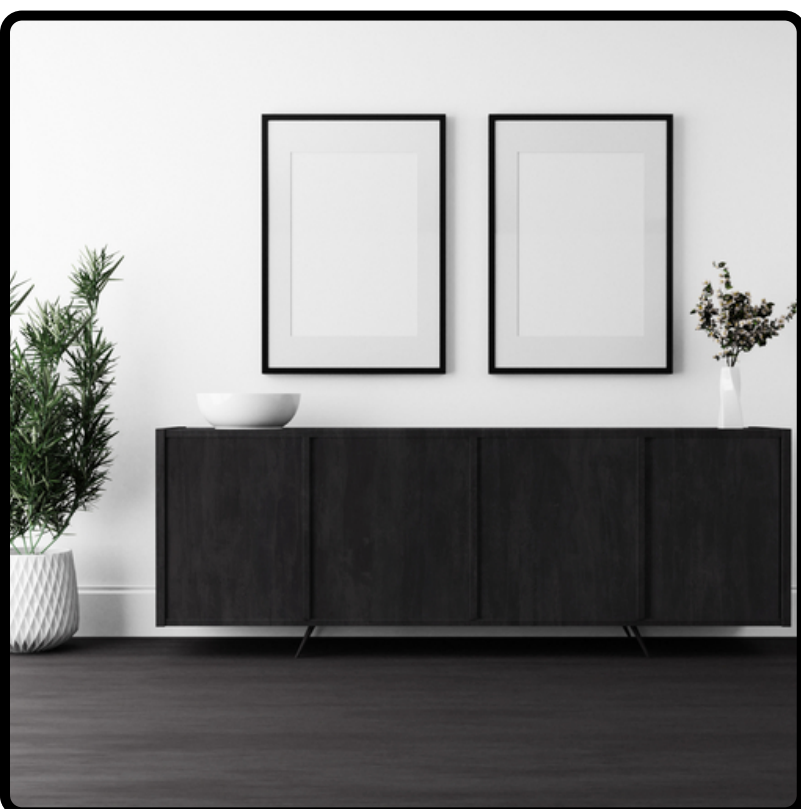

TURMALINA

SUSTRATO

MDF

ESPESOR

15MM

MEDIDAS

1.22X2.44m

TURMALINA