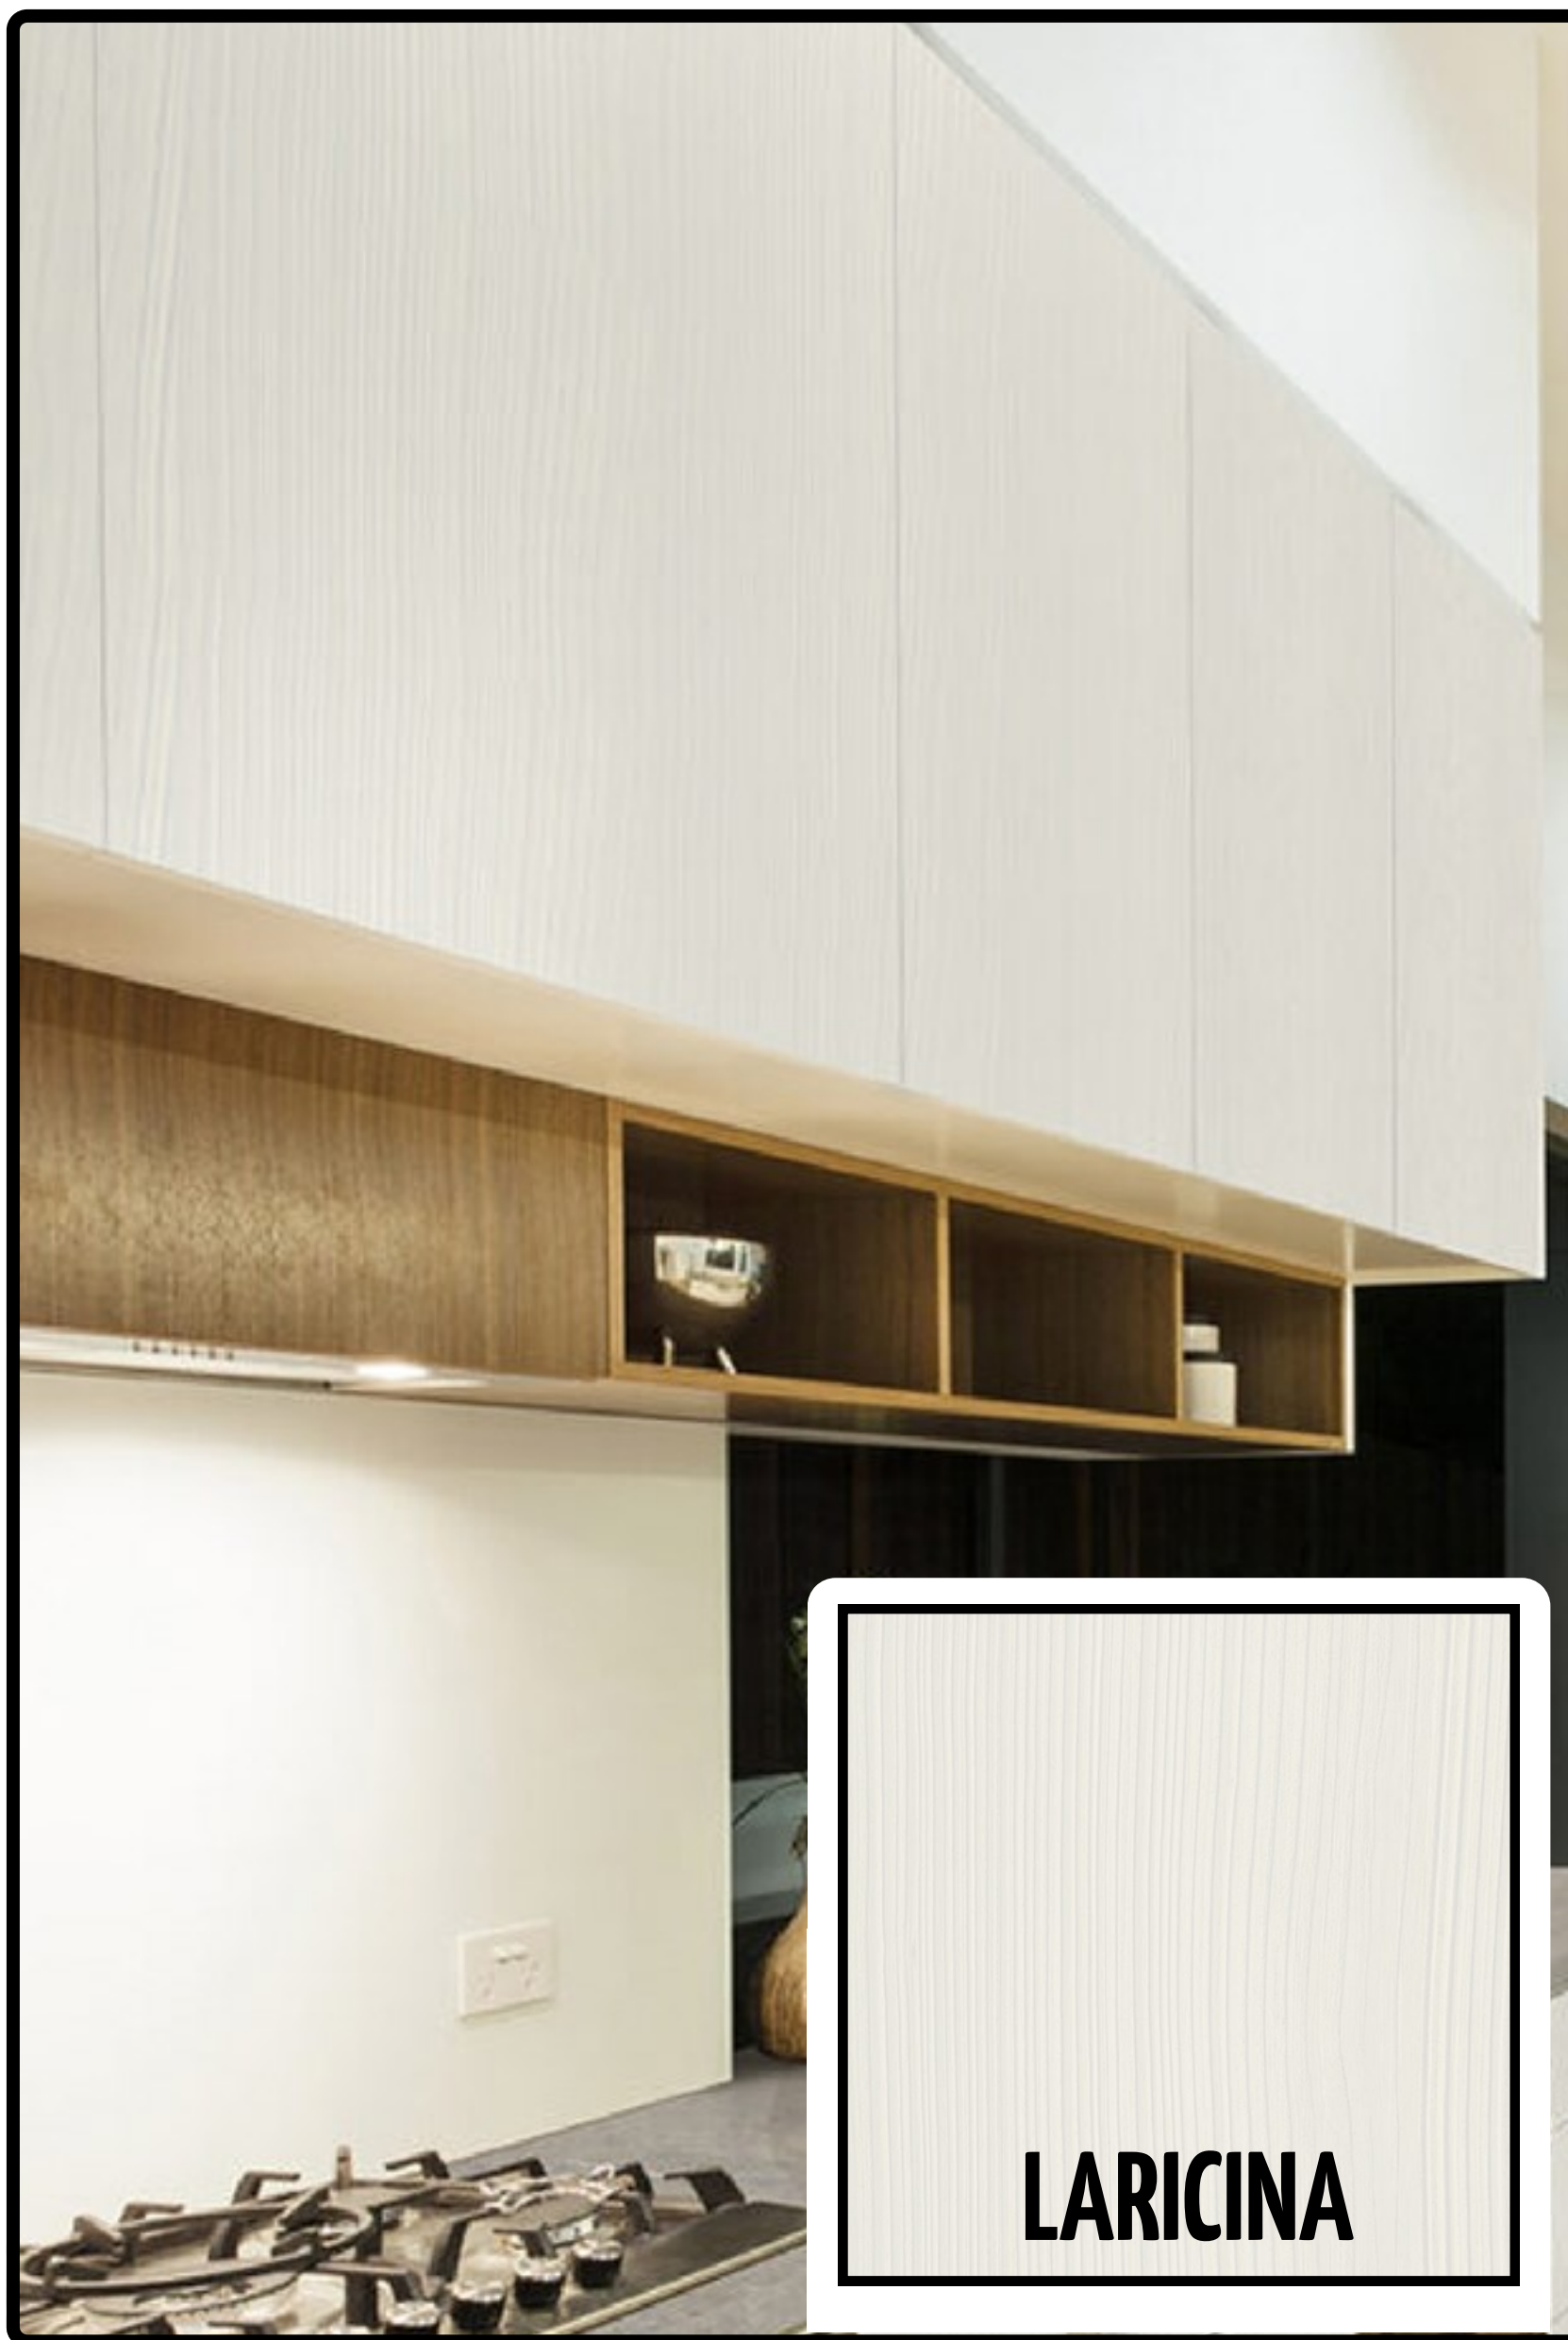

LARICINA

SUSTRATO

MDF

ESPESOR

15MM

MEDIDAS

1.22X2.44m

LARICINA