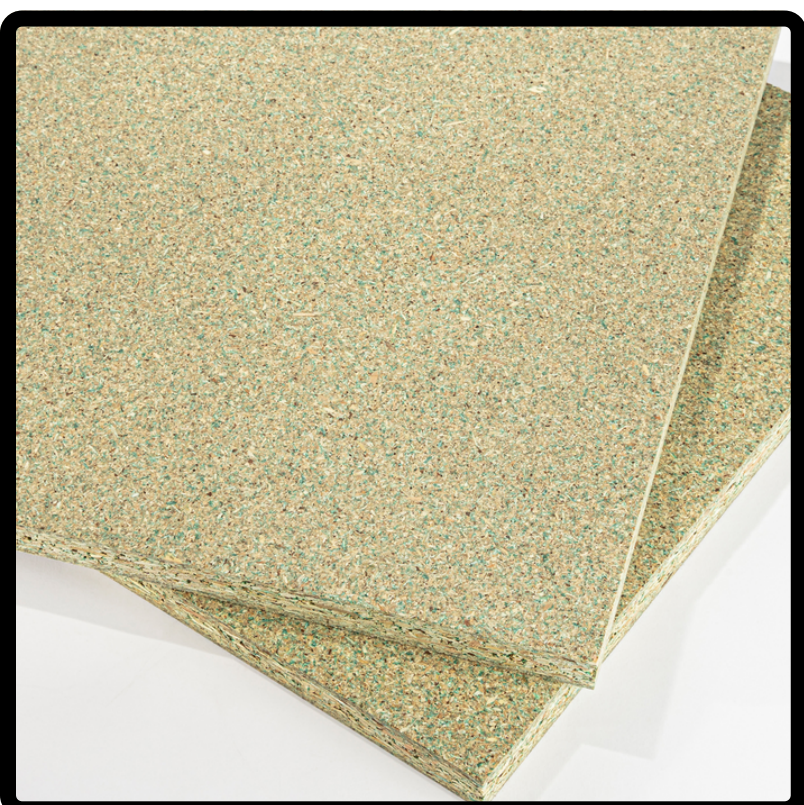

BLANCO FROSTY - HR

SUSTRATO

PBO HR

ESPESOR

16MM

MEDIDAS

1.22X2.44m

HR

TABLERO DE PARTÍCULAS DE MADERA ESPECIAL PARA APLICACIONES EN COCINAS, BAÑOS, ÁREAS DE LAVADO Y ZONAS CON ALTA CONCENTRACIÓN DE HUMEDAD.

BLANCO FROSTY - HR